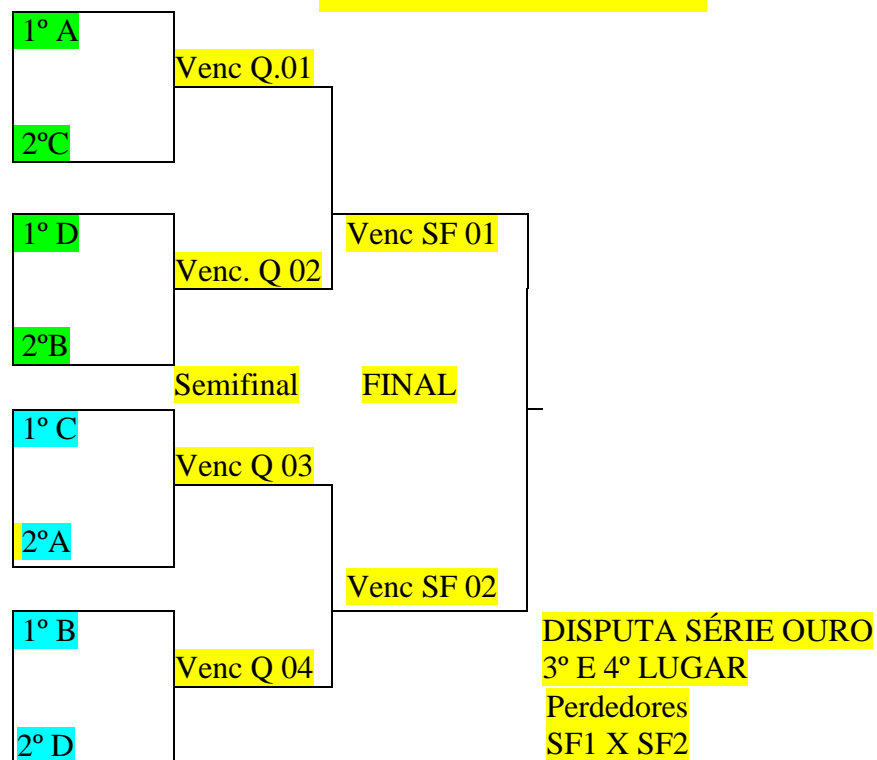

Data: 30 de junho de 2022

Local: Arena do CERRADO (Iesplan 707 sul) ou CIEF

Nº	FASE	ESCOLA A	RESULTADO			ESCOLA B	CATEGORIA	GÊNERO	HORÁRIO
63	2ºTurno	CEM 01 GAMA		X		CED 07 CEILÂNDIA	15 A 17 ANOS	F	08:00 HS
64	3º/4º COBRE	PERDEDOR JOGO 62		X		PERDEDOR JOGO 57	15 A 17 ANOS	M	09:35 HS
65	1º/2º COBRE	VENCEDOR JOGO 62		X		VENCEDOR JOGO 57	15 A 17 ANOS	M	11:10 HS
66	2ºTurno	COL LA SALLE ÁGUAS CLARAS		X		COL MILITAR BRASÍLIA	15 A 17 ANOS	F	13:30 HS

Data: 01 de julho de 2022

Local: Arena do CERRADO (Iesplan 707 sul) ou CIEF

Nº	FASE	ESCOLA A	RESULTADO			ESCOLA B	CATEGORIA	GÊNERO	HORÁRIO
67	3º/4º BRONZE	PERDEDOR JOGO 60		X		PERDEDOR JOGO 61	15 A 17 ANOS	M	08:30 HS
68	1º/2º	VENCEDOR 1º TURNO		X		VENCEDOR 2º TURNO	15 A 17 ANOS	F	10:15 HS
69	1º/2º BRONZE	VENCEDOR JOGO 60		X		VENCEDOR JOGO 61	15 A 17 ANOS	M	11:50 HS

Secretaria de
Esporte e Lazer

Segunda fase do JEDF 15 a 17 anos masculino – Série Ouro e Prata Masculino:

1° A	1° B	1° C	1° D
2° C	2° D	2° A	2° B

Finais Série OURO

SÉRIE PRATA

Perdedor Quarta 01 X Perdedor Quarta 02 (semifinal 03)