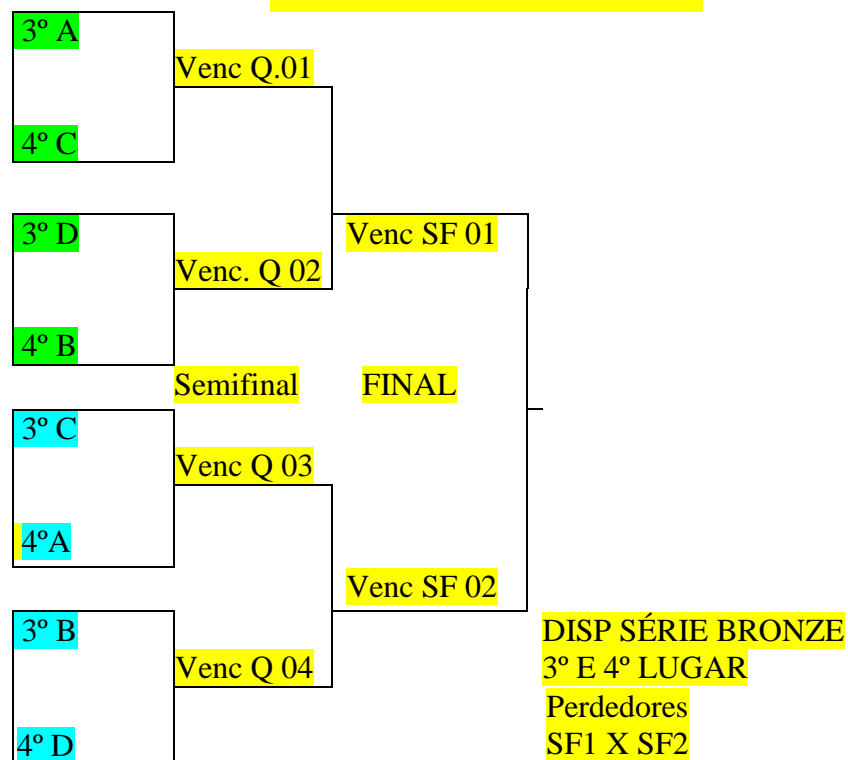

Data: 01 de julho de 2022

Local: Arena do CERRADO (Iesplan 707 sul) ou CIEF

Nº	FASE	ESCOLA A	RESULTADO			ESCOLA B	CATEGORIA	GÊNERO	HORÁRIO
67	3º/4º BRONZE	PERDEDOR JOGO 60		X		PERDEDOR JOGO 61	15 A 17 ANOS	M	08:30 HS
68	1º/2º	VENCEDOR 1º TURNO		X		VENCEDOR 2º TURNO	15 A 17 ANOS	F	10:15 HS
69	1º/2º BRONZE	VENCEDOR JOGO 60		X		VENCEDOR JOGO 61	15 A 17 ANOS	M	11:50 HS

Secretaria de
Esporte e Lazer

Segunda fase do JEDF 15 a 17 anos masculino – Série Ouro e Prata Masculino:

1° A	1° B	1° C	1° D
2° C	2° D	2° A	2° B

Finais Série OURO

SÉRIE PRATA

Perdedor Quarta 01 X Perdedor Quarta 02 (semifinal 03)

Perdedor Quarta 03 X Perdedor Quarta 04 (semifinal 04)

Disputa 1° Lugar Série Prata

Vencedor Semifinal 03 X Vencedor Semifinal 04

Disputa 3° Lugar Série Prata (perdedores SF 03 e SF 04)

Segunda fase do JEDF 15 a 17 anos masculino – Série Bronze e Cobre Masculino:

3° A	3° B	3° C	3° D
4° C	4° D	4° A	4° B

Finais Série BRONZE

SÉRIE COBRE

Perdedor Quarta 01 X Perdedor Quarta 02 (semifinal 03)

Perdedor Quarta 03 X Perdedor Quarta 04 (semifinal 04)

Disputa 1° Lugar Série COBRE