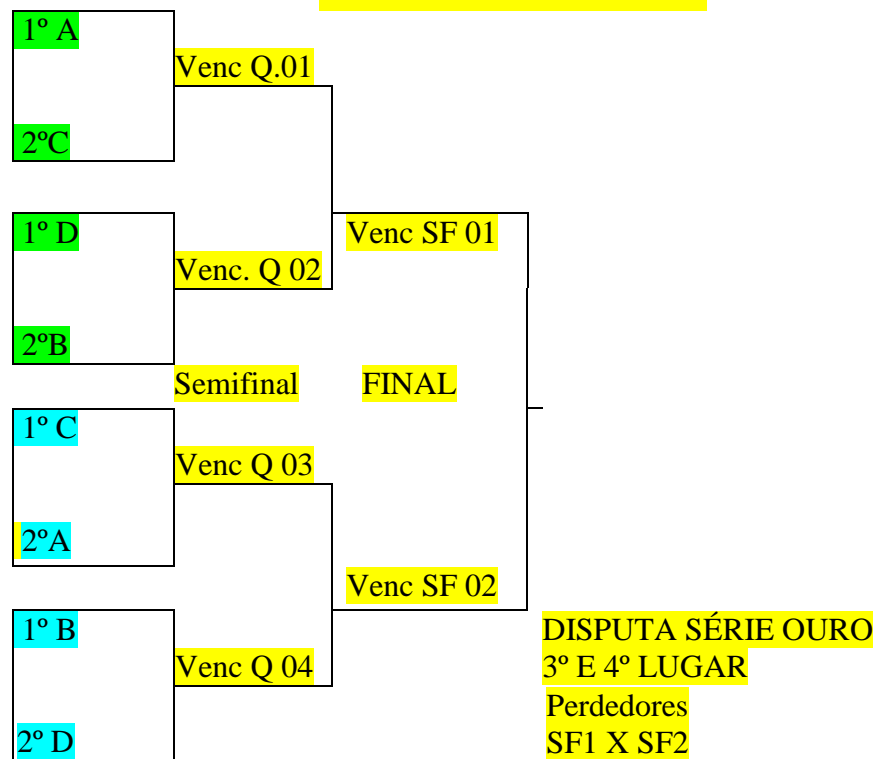

Data: 24 de junho de 2022

Local: Arena do CERRADO (Iesplan 707 sul)

Nº	FASE	ESCOLA A	RESULTADO	ESCOLA B	CATEGORIA	GÊNERO	HORÁRIO
45	2ºturno	COL LA SALLE ÁGUAS CLARAS	X	CEM 01 GAMA	15 A 17 ANOS	F	08:00 HS
46	3º/4º	SÉRIE OURO PERDEDOR JOGO 39	X	SÉRIE OURO PERDEDOR JOGO 42	15 A 17 ANOS	M	09:40 HS
47	1º/2º	SÉRIE OURO VENCEDOR JOGO 39	X	Série OURO VENCEDOR JOGO 42	15 A 17 ANOS	M	11:20 HS

Data: 24 de junho de 2022

Local: COL MILITAR BRASÍLIA (902 NORTE)

Nº	FASE	ESCOLA A	RESULTADO	ESCOLA B	CATEGORIA	GÊNERO	HORÁRIO
48	2ºturno	CED CATÓLICA BRASÍLIA	X	COL MILITAR BRASÍLIA	15 A 17 ANOS	F	14:00 HS
49	3º/4º	SÉRIE PRATA PERDEDOR JOGO 40	X	SÉRIE PRATA PERDEDOR JOGO 41	15 A 17 ANOS	M	15:40 HS
50	1º/2º	SÉRIE PRATA VENCEDOR JOGO 40	X	SÉRIE PRATA VENCEDOR JOGO 41	15 A 17 ANOS	M	17:20 HS

Segunda fase do JEDF 15 a 17 anos masculino – Série Ouro e Prata Masculino;

1° A	1° B	1° C	1° D
2° C	2° D	2° A	2° B

Finais Série OURO

SÉRIE PRATA

Perdedor Quarta 01 X Perdedor Quarta 02 (semifinal 03)

Perdedor Quarta 03 X Perdedor Quarta 04 (semifinal 04)

Disputa 1° Lugar Série Prata

Vencedor Semifinal 03 X Vencedor Semifinal 04

Disputa 3° Lugar Série Prata (perdedores SF 03 e SF 04)

Segunda fase do JEDF 15 a 17 anos masculino – Série Bronze e Cobre Masculino;