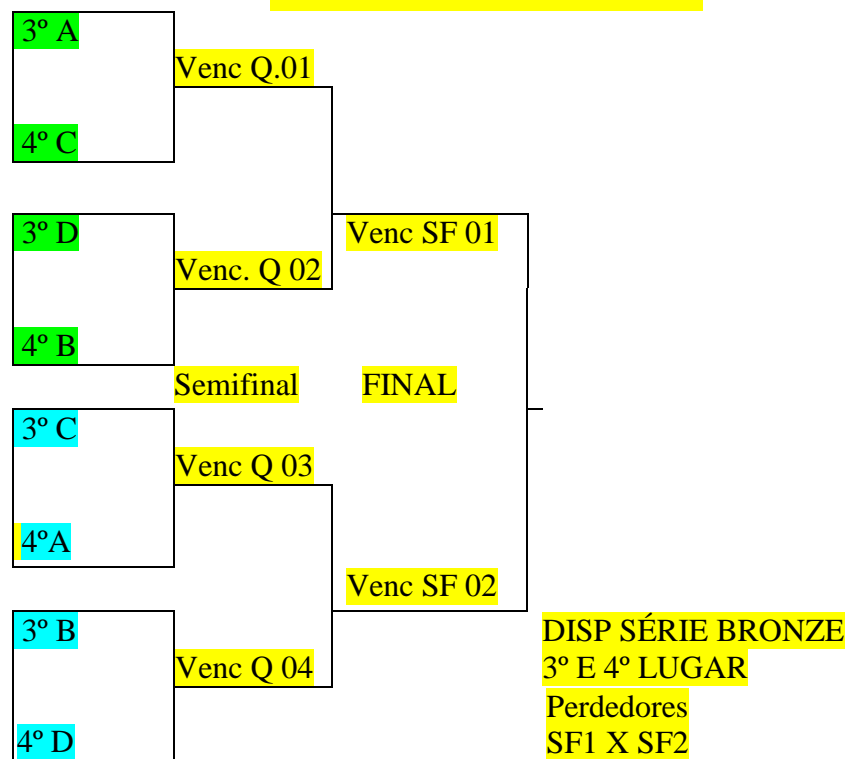

Segunda fase do JEDF 15 a 17 anos masculino – Série Ouro e Prata Masculino;

1° A	1° B	1° C	1° D
2° C	2° D	2° A	2° B

Finais Série OURO

SÉRIE PRATA

Perdedor Quarta 01 X Perdedor Quarta 02 (semifinal 03)

Perdedor Quarta 03 X Perdedor Quarta 04 (semifinal 04)

Disputa 1° Lugar Série Prata

Vencedor Semifinal 03 X Vencedor Semifinal 04

Disputa 3° Lugar Série Prata (perdedores SF 03 e SF 04)

Segunda fase do JEDF 15 a 17 anos masculino – Série Bronze e Cobre Masculino;

3° A	3° B	3° C	3° D
4° C	4° D	4° A	4° B

Finais Série BRONZE

SÉRIE COBRE

Perdedor Quarta 01 X Perdedor Quarta 02 (semifinal 03)

Perdedor Quarta 03 X Perdedor Quarta 04 (semifinal 04)

Disputa 1° Lugar Série COBRE